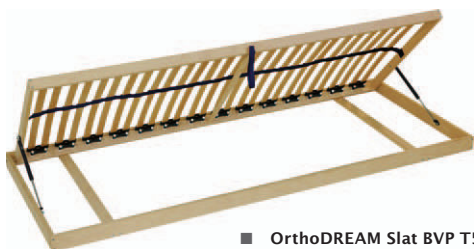

- **OrthoDREAM Slat T5**
  - 28 lamel ve výkyvných kaučukových pouzdrech
  - Zdvojené lamely s nastavením tvrdosti ve středu roštu
  - Zpevňující středový popruh
  - 1 441 Kč

- **OrthoDREAM Slat T5 GP**
  - 28 lamel ve výkyvných kaučukových pouzdrech
  - Přístup do úložného prostoru z čela
  - Jednoduché vyklápění pomocí plynových pístů
  - 3 103 Kč

- **OrthoDREAM Slat BVP T5**
  - 28 lamel ve výkyvných kaučukových pouzdrech
  - Přístup do úložného prostoru z boku
  - Jednoduché vyklápění pomocí plynových pístů
  - 2 947 Kč

- **OrthoDREAM Soft Comfort 2**
  - 7 cm „líné pěny“ pro pocit vnoření do matrace
  - 7 anatomických zón
  - výborná hygiena lůžka
  - Potah Tencel® (TC) ■ 6 899 Kč
  - Potah Aloe Vera (AV) ■ 6 459 Kč

- **OrthoDREAM Soft Comfort 6**
  - Vysoký spací komfort díky „líné“ pěně na povrchu
  - Vyztužené boky pro snadné vstávání, nesesedí se
  - Pozitivní vliv na krevní oběh a zmírnění bolestí zad
  - Potah Tencel® (TC) ■ 8 050 Kč
  - Potah Aloe Vera (AV) ■ 7 610 Kč