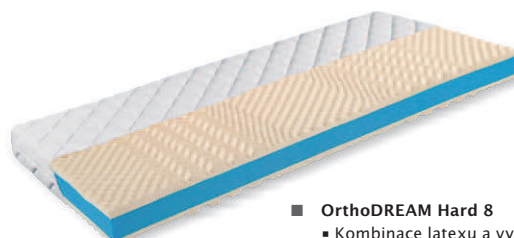

- **OrthoDREAM Hard 8**
  - Kombinace latexu a vysoce pružné „studené“ HR pěny
  - Masážní nopyky aktivují krevní oběh
  - Pro lidi, kteří se více potí
  - 7 anatomických zón
  - Potah Tencel® (TC) ■ 6 640 Kč
  - Potah Aloe Vera (AV) ■ 6 200 Kč