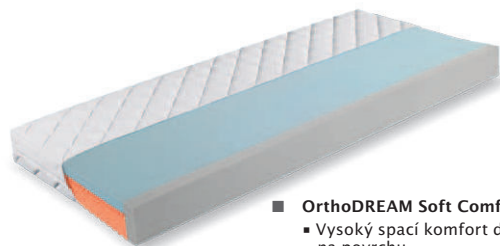

- **OrthoDREAM Slat T5**
  - 28 lamel ve výkyvných kaučukových pouzdrech
  - Zdvojené lamely s nastavením tvrdosti ve středu roštu
  - Zpevňující středový popruh
  - 1 441 Kč

- **OrthoDREAM Slat T5 GP**
  - 28 lamel ve výkyvných kaučukových pouzdrech
  - Přístup do úložného prostoru z čela
  - Jednoduché vyklápění pomocí plynových pístů
  - 3 103 Kč

- **OrthoDREAM Slat BVP T5**
  - 28 lamel ve výkyvných kaučukových pouzdrech
  - Přístup do úložného prostoru z boku
  - Jednoduché vyklápění pomocí plynových pístů
  - 2 947 Kč

- **OrthoDREAM Soft Comfort 2**
  - 7 cm „líné pěny“ pro pocit vnoření do matrace
  - 7 anatomických zón
  - výborná hygiena lůžka
  - Potah Tencel® (TC) ■ 6 899 Kč
  - Potah Aloe Vera (AV) ■ 6 459 Kč

- **OrthoDREAM Soft Comfort 6**
  - Vysoký spací komfort díky „líné“ pěně na povrchu
  - Vyztužené boky pro snadné vstávání, nesesedí se
  - Pozitivní vliv na krevní oběh a zmírnění bolestí zad
  - Potah Tencel® (TC) ■ 8 050 Kč
  - Potah Aloe Vera (AV) ■ 7 610 Kč

- **OrthoDREAM Comfort 1**
  - Latexová matrace s kaktusovou flexideskou
  - Vzdušnost jádra = eliminace vlhkosti a roztočů
  - Dlouhá životnost a tvarová stálost
  - Potah Tencel® (TC) ■ 7 819 Kč
  - Potah Aloe Vera (AV) ■ 7 379 Kč