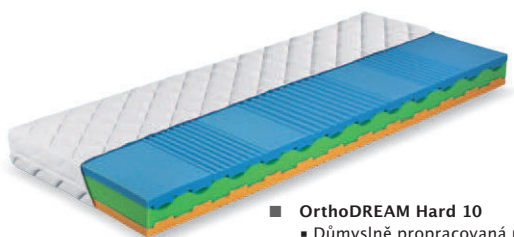

Rošty jsou vhodné pro latexové i pěnové matrace OrthoDREAM.

## ROŠTY A MATRACE OrthoDREAM

- **OrthoDREAM Comfort 5**
  - Výjimečná elasticita a tvarová stálost „studené pěny“
  - 7 anatomických zón
  - Dobře odvětrává
  - Potah Tencel® (TC) ■ 5 979 Kč
  - Potah Aloe Vera (AV) ■ 5 539 Kč

- **OrthoDREAM Hard 8**
  - Kombinace latexu a vysoce pružné „studené“ HR pěny
  - Masážní nopyky aktivují krevní oběh
  - Pro lidi, kteří se více potí
  - 7 anatomických zón
  - Potah Tencel® (TC) ■ 6 640 Kč
  - Potah Aloe Vera (AV) ■ 6 200 Kč

- **OrthoDREAM Comfort 9**
  - Vysoce propracovaná latexová matrace
  - 5 anatomických zón
  - Pružné antibakteriální jádro
  - Potah Tencel® (TC) ■ 7 589 Kč
  - Potah Aloe Vera (AV) ■ 7 149 Kč

- **OrthoDREAM Hard 10**
  - Důmyslně propracovaná matrace ze studených pěn
  - Snadno se udržuje proti roztočům, nelepená
  - Tvrdší a měkčí strana matrace = ideální pro páry
  - Potah Tencel® (TC) ■ 5 692 Kč
  - Potah Aloe Vera (AV) ■ 5 252 Kč