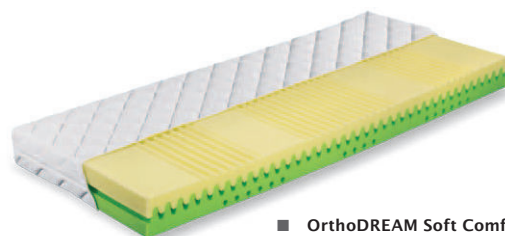

- **OrthoDREAM Slat T5**
  - 28 lamel ve výkyvných kaučukových pouzdrech
  - Zdvojené lamely s nastavením tvrdosti ve středu roštu
  - Zpevňující středový popruh
  - 1 441 Kč

- **OrthoDREAM Slat T5 GP**
  - 28 lamel ve výkyvných kaučukových pouzdrech
  - Přístup do úložného prostoru z čela
  - Jednoduché vyklápění pomocí plynových pístů
  - 3 103 Kč

- **OrthoDREAM Slat BVP T5**
  - 28 lamel ve výkyvných kaučukových pouzdrech
  - Přístup do úložného prostoru z boku
  - Jednoduché vyklápění pomocí plynových pístů
  - 2 947 Kč

- **OrthoDREAM Soft Comfort 2**
  - 7 cm „líné pěny“ pro pocit vnoření do matrace
  - 7 anatomických zón
  - výborná hygiena lůžka
  - Potah Tencel® (TC) ■ 6 899 Kč
  - Potah Aloe Vera (AV) ■ 6 459 Kč

- **OrthoDREAM Soft Comfort 6**
  - Vysoký spací komfort díky „líné“ pěně na povrchu
  - Vyztužené boky pro snadné vstávání, nesesedí se
  - Pozitivní vliv na krevní oběh a zmírnění bolestí zad
  - Potah Tencel® (TC) ■ 8 050 Kč
  - Potah Aloe Vera (AV) ■ 7 610 Kč

- **OrthoDREAM Comfort 1**
  - Latexová matrace s kaktusovou flexideskou
  - Vzdušnost jádra = eliminace vlhkosti a roztočů
  - Dlouhá životnost a tvarová stálost
  - Potah Tencel® (TC) ■ 7 819 Kč
  - Potah Aloe Vera (AV) ■ 7 379 Kč