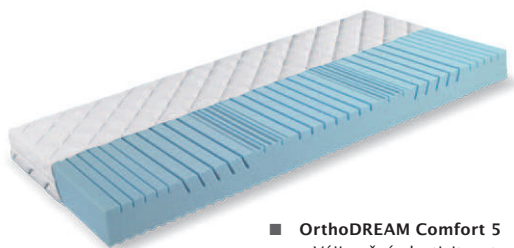

ROŠTY A MATRACE OrthoDREAM

- **OrthoDREAM Comfort 5**
  - Výjimečná elasticita a tvarová stálost „studené pěny“
  - 7 anatomických zón
  - Dobře odvětrává
  - Potah Tencel® (TC) ■ 5 979 Kč
  - Potah Aloe Vera (AV) ■ 5 539 Kč