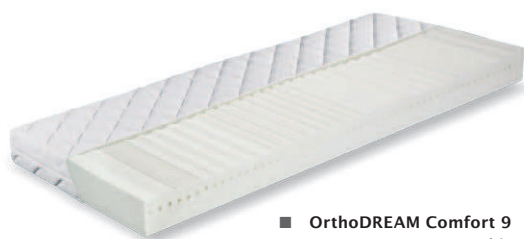

- **OrthoDREAM Comfort 9**
  - Vysoce propracovaná latexová matrace
  - 5 anatomických zón
  - Pružné antibakteriální jádro
  - Potah Tencel® (TC) ■ 7 589 Kč
  - Potah Aloe Vera (AV) ■ 7 149 Kč