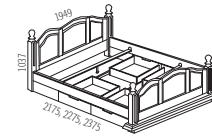

Postel 180 s úložným prostorem

180 x 200 | Art. 357500 | 20512Kč
180 x 210 | Art. 357506 | 22013Kč
180 x 220 | Art. 357508 | 22013Kč