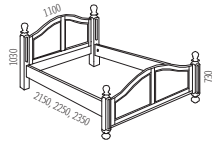

4. Skříň šatní 5dveřová, 3 zrcadla, 3 zásuvky | Art. 150803 | 42535Kč
5. Zrcadlo nástavbové | Art. 428 | 5706Kč

Materiál: masiv | borovice | vosk

Postel 100

100 x 200 | Art. 328100 | 10657Kč
100 x 210 | Art. 328106 | 12157Kč
100 x 220 | Art. 328108 | 12157Kč