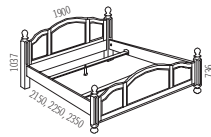

4. Skříň šatní 5dveřová, 3 zrcadla, 3 zásuvky | Art. 150803 | 42535Kč
5. Zrcadlo nástavbové | Art. 428 | 5706Kč

Materiál: masiv | borovice | vosk

Postel 100

100 x 200 | Art. 328100 | 10657Kč
100 x 210 | Art. 328106 | 12157Kč
100 x 220 | Art. 328108 | 12157Kč