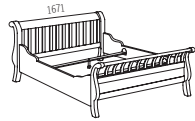

Postel 160, příčky
160 x 200 | Art. 346100 | 14 190 Kč
160 x 210 | Art. 346106 | 15 910 Kč
160 x 220 | Art. 346108 | 15 910 Kč