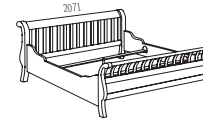

Postel 200, příčky
200 x 200 | Art. 377100 | 14 190 Kč
200 x 210 | Art. 377106 | 15 910 Kč
200 x 220 | Art. 377108 | 15 910 Kč