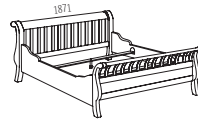

Postel 180, příčky
180 x 200 | Art. 358100 | 14 190 Kč
180 x 210 | Art. 358106 | 15 910 Kč
180 x 220 | Art. 358108 | 15 910 Kč