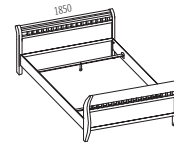

Postel 180
180 x 200 | Art. 360700 | 10963 Kč
180 x 210 | Art. 360706 | 11788 Kč