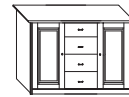

Komoda 2dveřová, 4zásuvková
Rozměry (mm): 1467 x 973,5 x 422,5
Art. 4406 | 14604 Kč