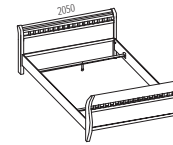

Postel 200
200 x 200 | Art. 371700 | 10963 Kč
200 x 210 | Art. 371706 | 11788 Kč