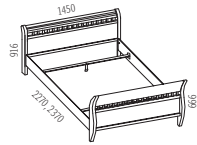

Materiál: masiv | borovice | bílý lak | bílý a hnědý lak

Postel 140
140 x 200 | Art. 330700 | 10963 Kč
140 x 210 | Art. 330706 | 11788 Kč