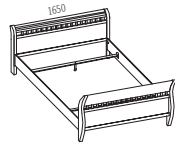

Postel 160
160 x 200 | Art. 345700 | 10963 Kč
160 x 210 | Art. 345706 | 11788 Kč