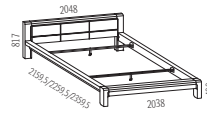

Postel 180

180 x 200 | Art. 358100 | 13737 Kč
180 x 210 | Art. 358106 | 15237 Kč
180 x 220 | Art. 358108 | 15237 Kč

Noční stolek Tempio

Rozměry (mm): 650 x 370 x 439,5
Art. 4068 | 4684 Kč