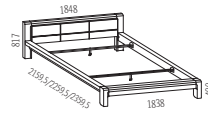

4. Skříň šatní 5dveřová, 2 zrcadla | Art. 150502 | 38 340 Kč
5. Závěsný panel se skleněnou policí | Art. 5039 | 2 766 Kč (cena za 1 kus)

Materiál: masiv | borovice | šedý lak | hnědý lak

**Postel 90**

90 x 200 | Art. 339100 | 10656 Kč  
90 x 210 | Art. 339106 | 12156 Kč  
90 x 220 | Art. 339108 | 12156 Kč

**Noční stolek Tempio**

Rozměry (mm): 650 x 370 x 439,5  
Art. 4068 | 4684 Kč

**Noční stolek Messina**

Rozměry (mm): 650 x 370 x 439,5  
Art. 4068 | 4684 Kč

**Komoda 2dveřová**

Rozměry (mm): 1039 x 816 x 439,5  
Art. 4626 | 13993 Kč

**Závěsný panel se skleněnou policí**

Rozměry (mm): 650 x 230 x 222  
Art. 5039 | 2766 Kč

**Police š. 500**

Rozměry (mm): 483 x 17 x 485  
Art. 0001 | 497 Kč

**Police š. 1000**

Rozměry (mm): 983,5 x 17 x 485  
Art. 0002 | 811 Kč