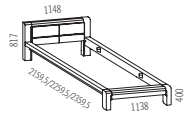

Materiál: masiv | borovice | šedý lak | hnědý lak

Postel 90

90 x 200 | Art. 339100 | 10656 Kč
90 x 210 | Art. 339106 | 12156 Kč
90 x 220 | Art. 339108 | 12156 Kč