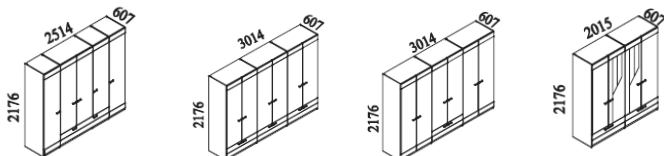

Vnitřní vybavení skříní

Element	Určené pro modely
 <p>0565 2-zásuvk.vložka 981</p> <p>-musí být dokončována policí z příslušné ložnice</p>	<p>COUNTRY INN MALTA MESSINA TEMPIO VENETO</p>
 <p>0285 vnitřní členění „T“</p>	<p>MALTA TEMPIO MESSINA VAASA VENETO</p>
 <p>0564 2-zásuvk.vložka 981</p> <p>-musí být dokončována policí z příslušné ložnice</p>	<p>OLE SOEREN</p>
 <p>0276 vnitřní členění „T“</p>	<p>OLE SOEREN</p>

Element	Určené pro modely
 <p data-bbox="470 268 782 347">vnitřní členění „T“ typ číslo 0286</p>	<p data-bbox="805 392 965 425">STEP ONE</p>
 <p data-bbox="231 929 359 963">kravatník</p>	<p data-bbox="805 772 1109 806">VŠECHNY MODELY</p>

Rozmístění sekcí šatních skříní

Všechny modely (kromě Step One – skříně se zásuvkami)

Step One – skříně se zásuvkami

Počet polic v šatních skříních

Model	Počet polic v sekci bez zásuvek	Počet polic v sekci se zásuvkami
Ole	1	2*
Soeren	1	2*
Messina	2	-
Tempio	2	-
Veneto	2	1
Vaasa	1	1
Alborg	1	1
Arosa	1	1
Malta	2	1
Claire	1	-
Step One	2	1