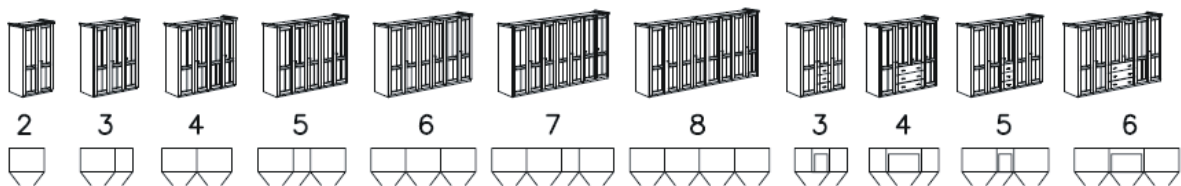

Vnitřní vybavení skříní

Element	Určené pro modely
 <p>0565 2-zásuvk.vložka 981</p> <p>-musí být dokončována policí z příslušné ložnice</p>	<p>COUNTRY INN MALTA MESSINA TEMPIO VENETO</p>
 <p>0285 vnitřní členění „T“</p>	<p>MALTA TEMPIO MESSINA VAASA VENETO</p>
 <p>0564 2-zásuvk.vložka 981</p> <p>-musí být dokončována policí z příslušné ložnice</p>	<p>OLE SOEREN</p>
 <p>0276 vnitřní členění „T“</p>	<p>OLE SOEREN</p>

Element	Určené pro modely
 <p data-bbox="470 268 782 347">vnitřní členění „T“ typ číslo 0286</p>	<p data-bbox="805 392 965 425">STEP ONE</p>
 <p data-bbox="231 929 359 963">kravatník</p>	<p data-bbox="805 772 1109 806">VŠECHNY MODELY</p>

Rozmístění sekcí šatních skříní

Všechny modely (kromě Step One – skříně se zásuvkami)

Step One – skříně se zásuvkami

Počet polic v šatních skříních

Model	Počet polic v sekci bez zásuvek	Počet polic v sekci se zásuvkami
Ole	1	2*
Soeren	1	2*
Messina	2	-
Tempio	2	-
Veneto	2	1
Vaasa	1	1
Alborg	1	1
Arosa	1	1
Malta	2	1
Claire	1	-
Step One	2	1

Pokud není uvedeno jinak je v každé sekci umístěna šatní tyč.

* šatní tyč není součástí sekce